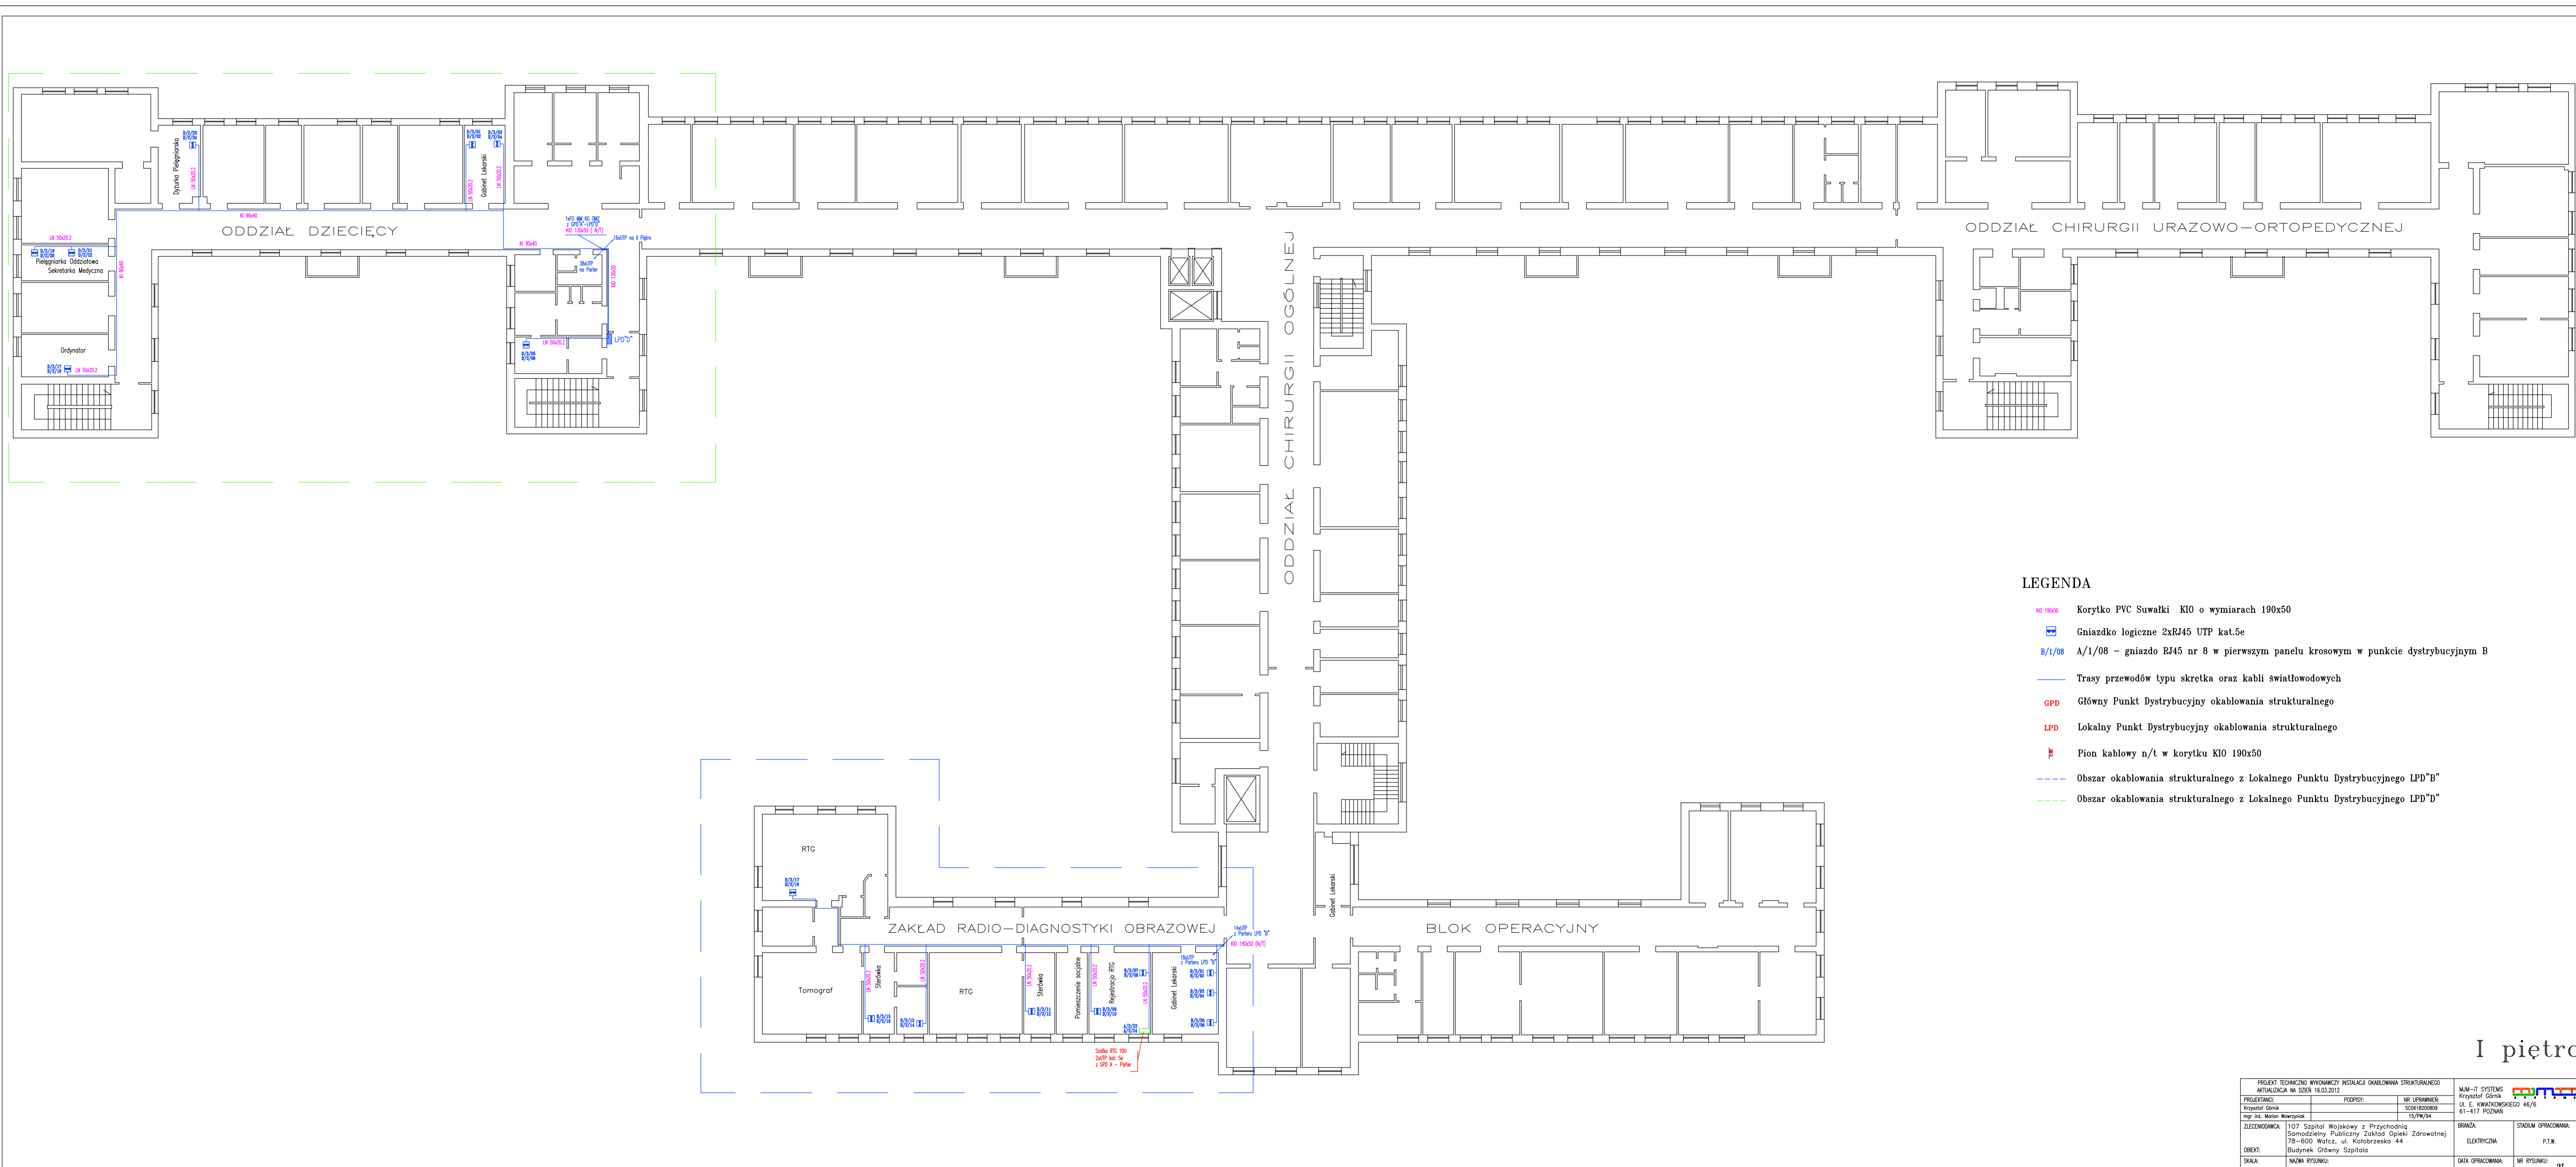

I piętro

PROJEKTANT	WYKONAWCA	TYTUŁ	STADIUM	DATA	SKALA
...	...	...	...	...	...