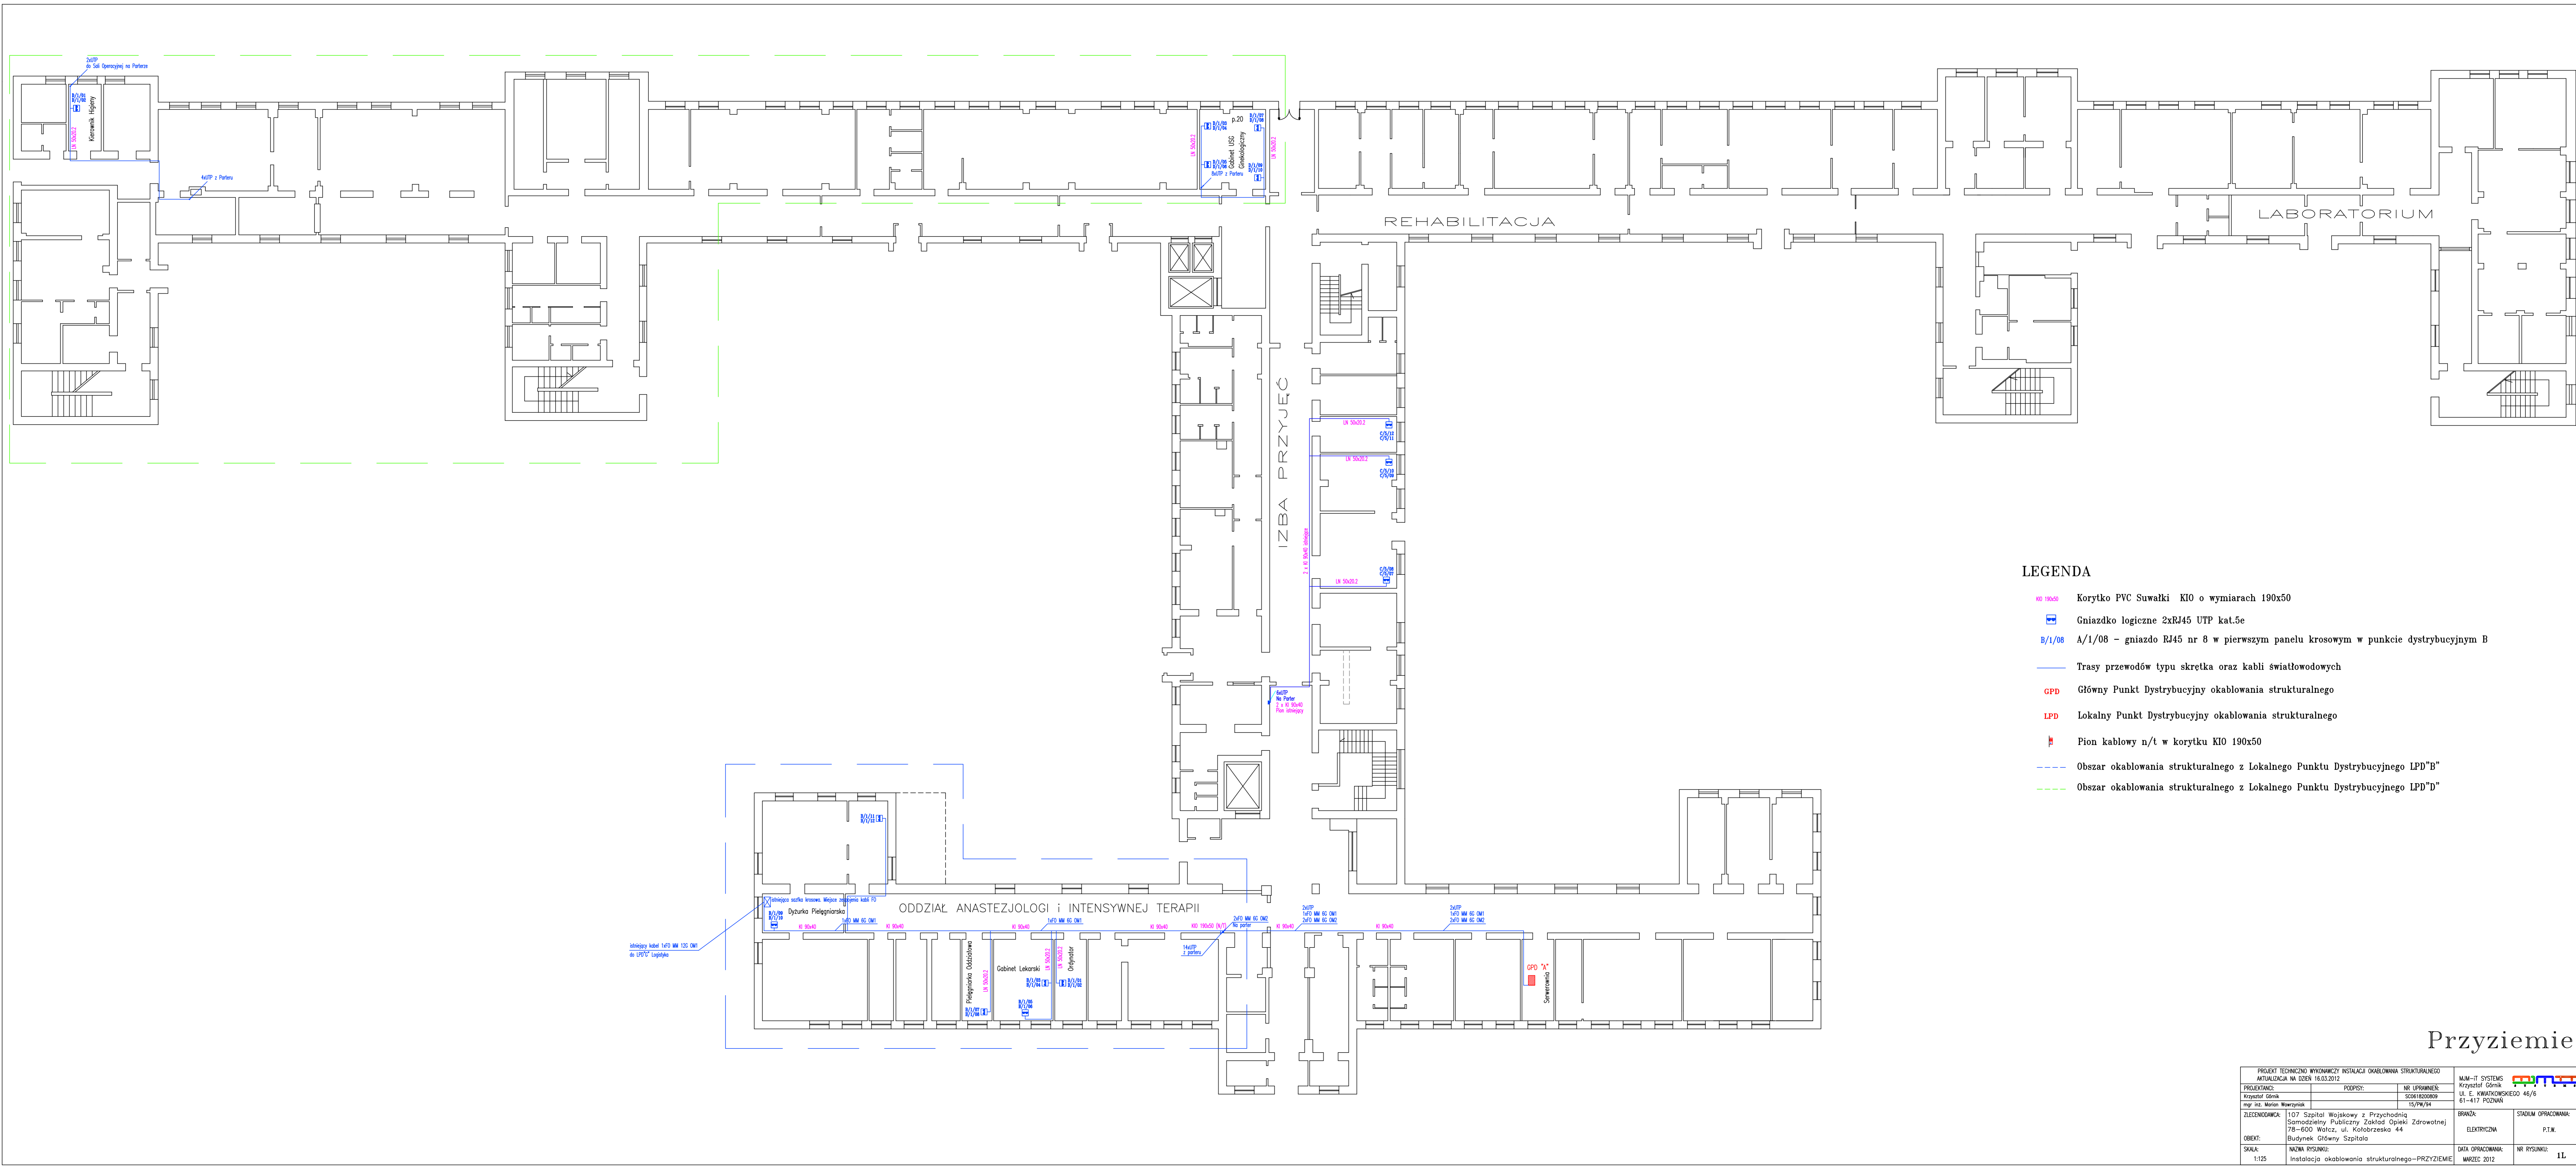

Przyziemie

PROJEKTANT	WYKONAWCA	TYTUŁ	STADIUM	DATA	SKALA
...	...	...	...	...	...